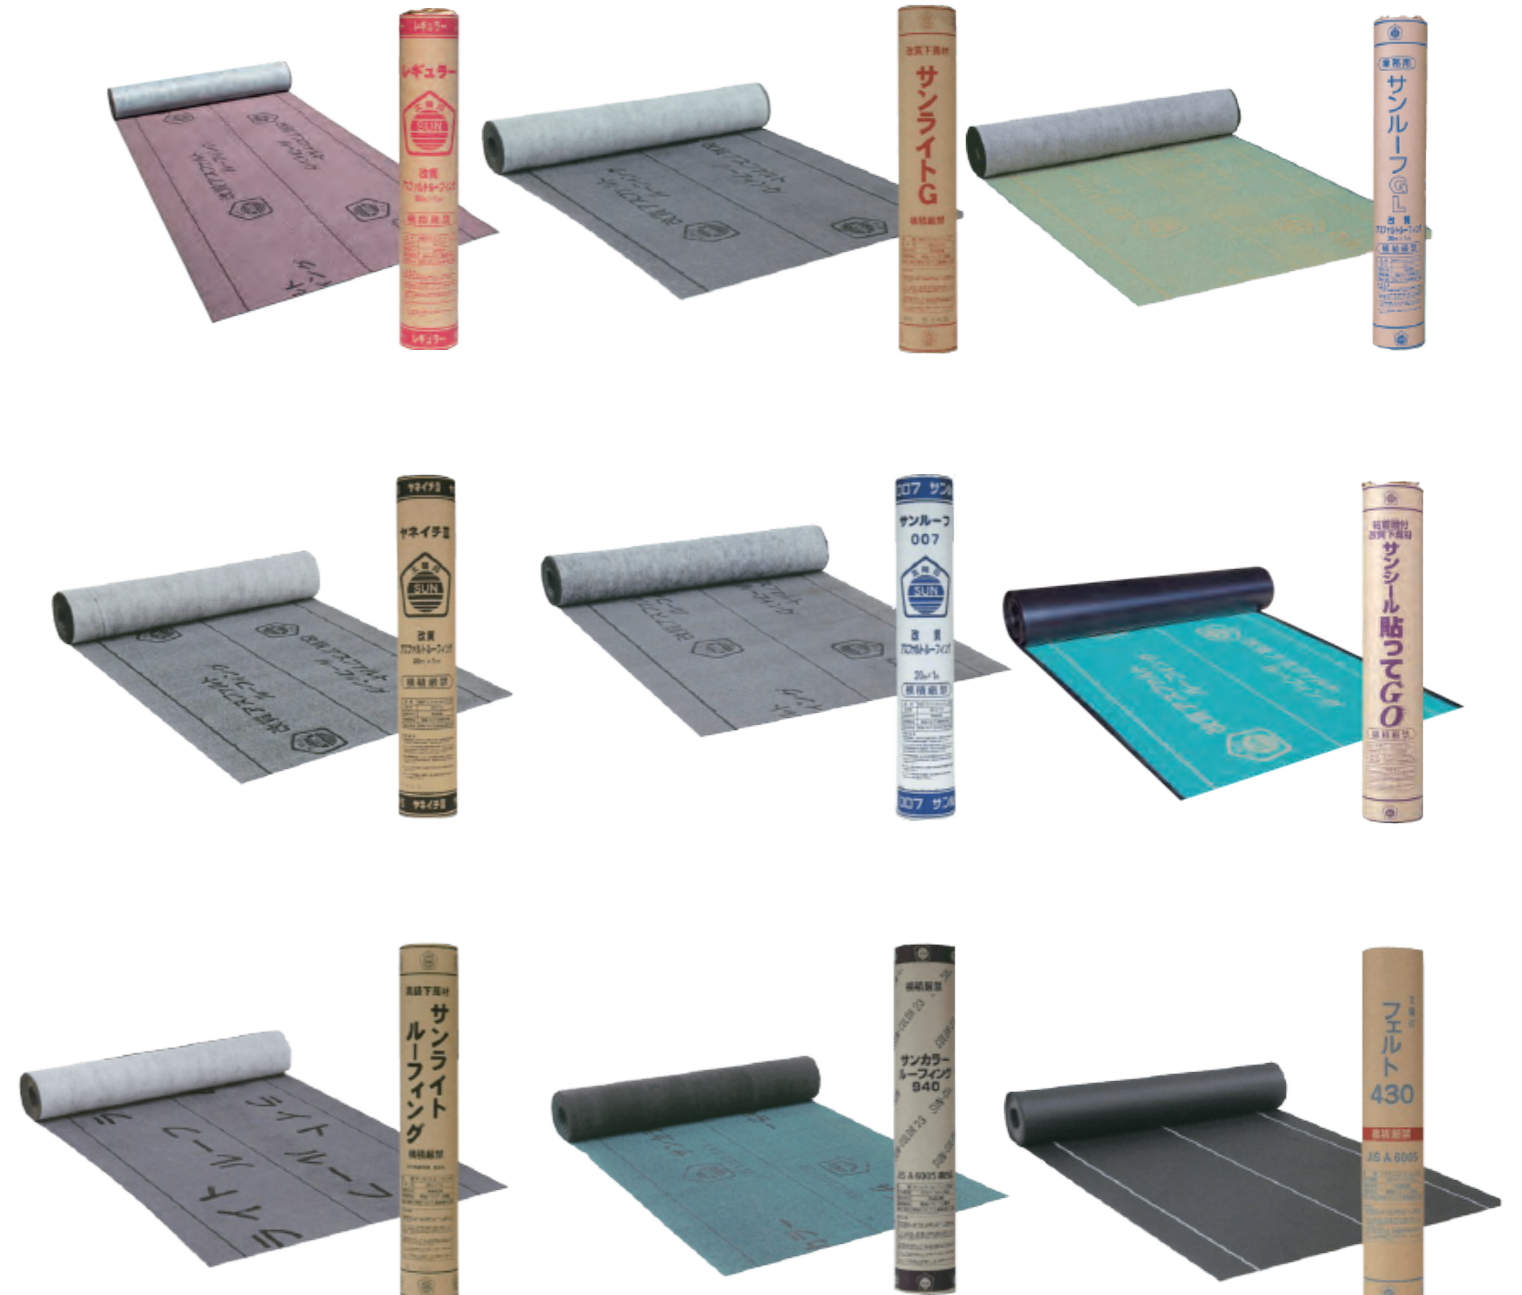

商品ラインナップ

常裕パルプ工業株式会社のルーフィングはアスファルトルーフィングを用いています。

質量=20kg 長さ=42m 幅=1m 厚さ=0.6mm